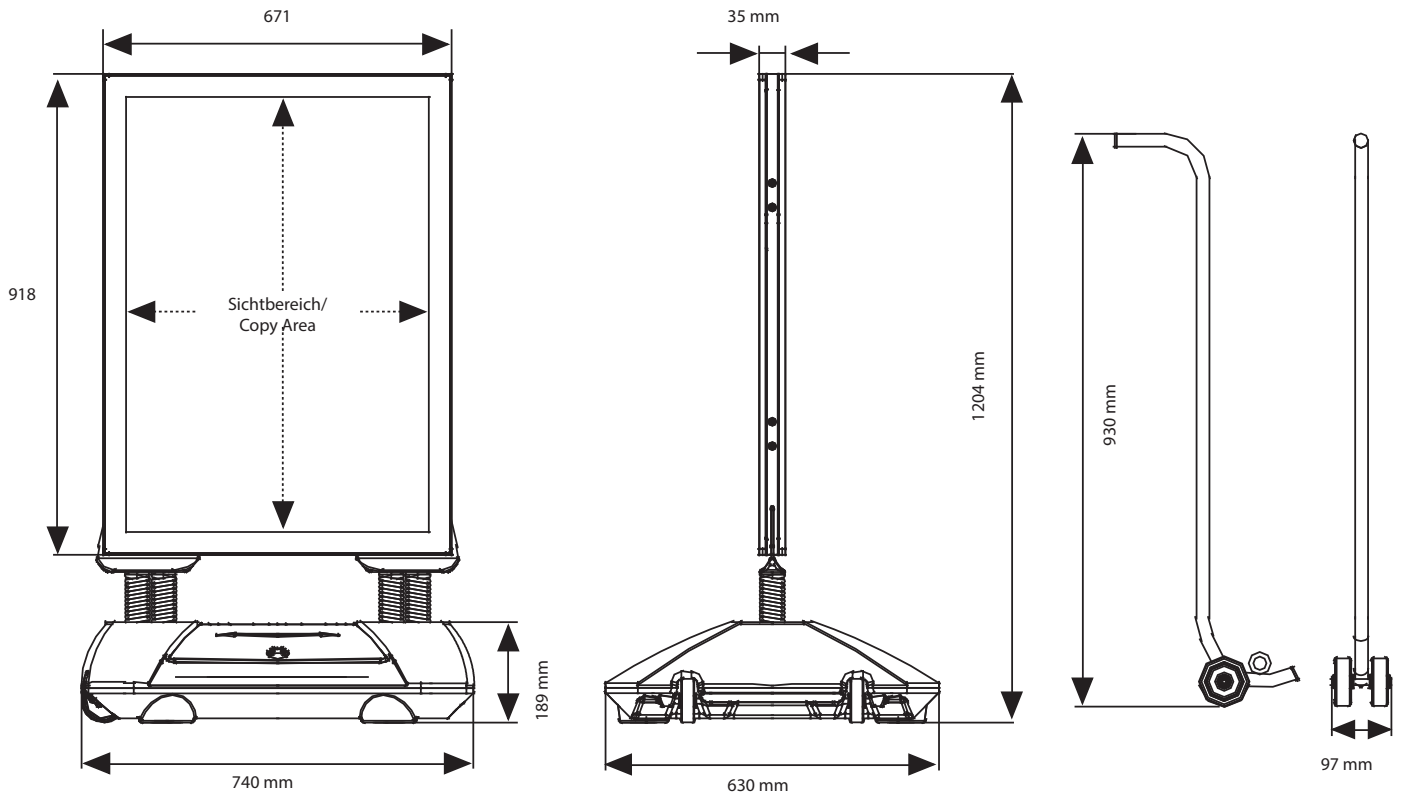

Produkt Beschreibung / <i>Item Features</i>	WindPro® LED Economy | <i>WindPro® LED Economy</i>
Rahmen / <i>Frame</i>	Klapprahmen / <i>Snap Frame</i>
Schutzfolie / <i>Protection Cover</i>	PET / <i>PET</i>
Wasserdichte Abdeckung / <i>Waterproof Sealing</i>	Im Profil integrierte Dichtung / <i>Integrated gasket in the profile</i>
Energiequelle / <i>Energy Source</i>	Batterie / <i>Batery</i>
Stromspannung / <i>Voltage</i>	24 V LED / <i>24 V LED</i>
LED Typ / <i>LED type</i>	Entfernbarer LED / <i>Strip LED</i>
Beleuchtung (Lux) / <i>Illuminaton (lux)</i>	Tag- Modus: 1100-1200 Lux, Spar-Modus: 600-650 Lux <i>Bright Mode: 1100-1200 lux, Economic Mode: 600-650 lux</i>
Batterie-Typ / <i>Batery Type</i>	8A - LiFePO4 / <i>8A - LiFePO4</i>
Aufladung / <i>Charging</i>	Ladegerät / <i>Charger</i>
Batterie Haltbarkeit / <i>Batery Last</i>	Tag- Modus: 8h, Spar-Modus: 16h <i>Bright Mode: 8h, Economic Mode: 16h</i>
Preisniveau / <i>Price Level</i>	Wirtschaftlich / <i>Economic</i>
Garantie / <i>Warranty</i>	1 Jahr / <i>1 year</i>